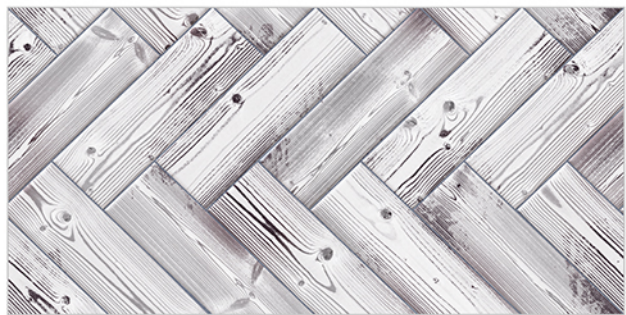

WALL TILES 300X600 MM

8011_DK
8011_DK
8011_DK
8011_DK