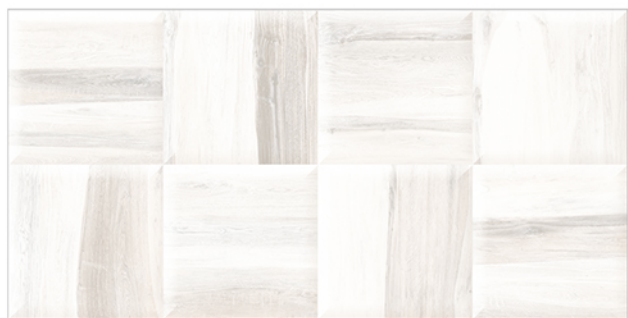

WALL TILES 300X600 MM

8026_LT-(Punch)
8026_DK-(Punch)
8026_LT-(Punch)
8026_DK-(Punch)