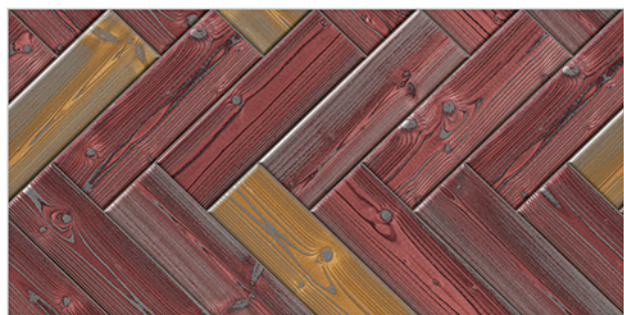

WALL TILES 300X600 MM

8041_DK
8041_DK
8041_DK
8041_DK