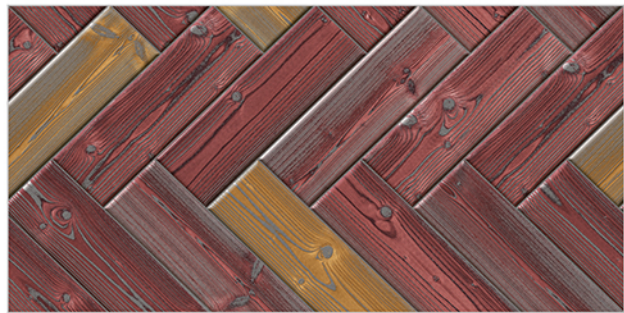

WALL TILES 300X600 MM

8041_DK
8041_DK
8041_DK
8041_DK