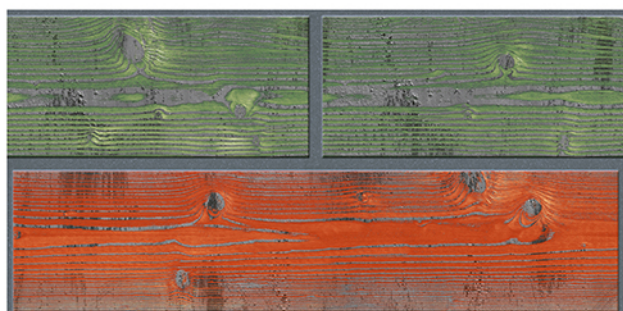

WALL TILES 300X600 MM

8003_DK2-(Punch)
8003_DK1-(Punch)
8003_DK2-(Punch)
8003_DK1-(Punch)