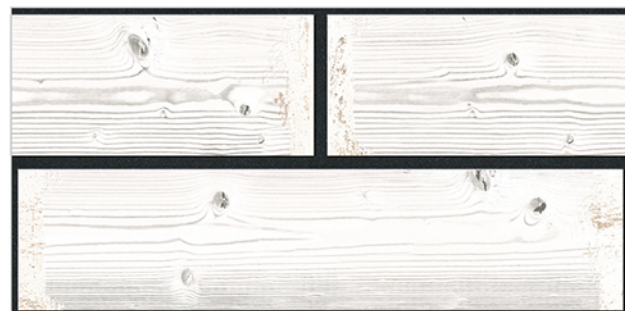

# WALL TILES 300X600 MM

8001\_LT-(Punch)  
8001\_DK-(Punch)  
8001\_LT-(Punch)  
8001\_DK-(Punch)

8002\_LT-(Punch)  
8002\_DK-(Punch)  
8002\_LT-(Punch)  
8002\_DK-(Punch)

WATERPROOF SURFACE

CHEMICAL RESISTANCE