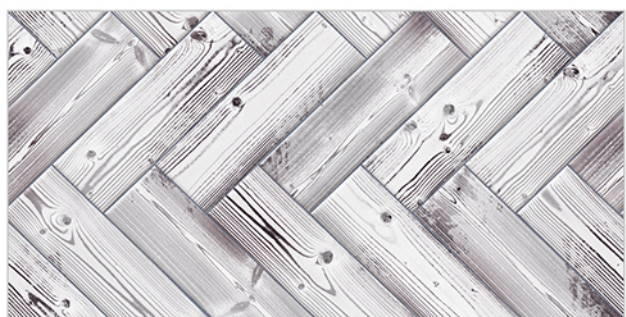

WALL TILES 300X600 MM

8011_DK
8011_DK
8011_DK
8011_DK