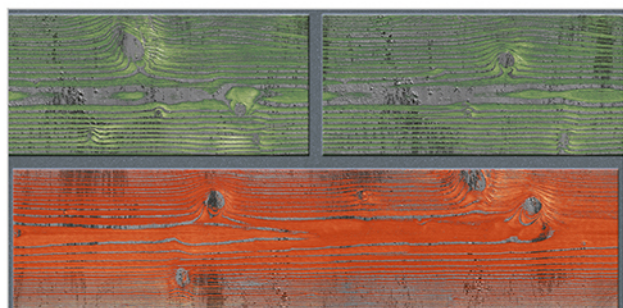

WALL TILES 300X600 MM

8003_DK2-(Punch)
8003_DK1-(Punch)
8003_DK2-(Punch)
8003_DK1-(Punch)