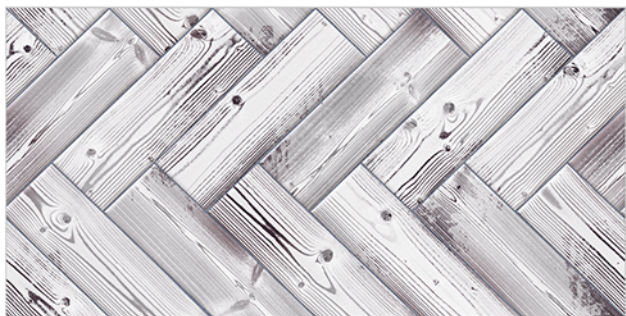

WALL TILES 300X600 MM

8011_DK
8011_DK
8011_DK
8011_DK