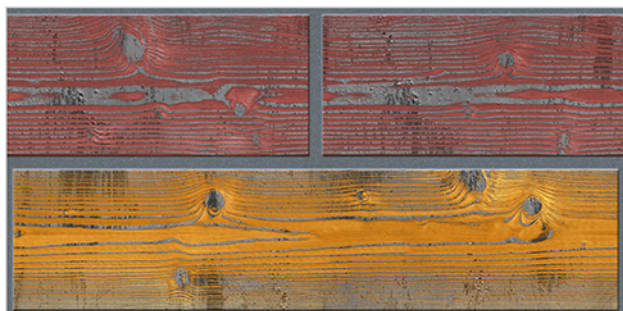

WALL TILES 300X600 MM

8003_DK2-(Punch)
8003_DK1-(Punch)
8003_DK2-(Punch)
8003_DK1-(Punch)