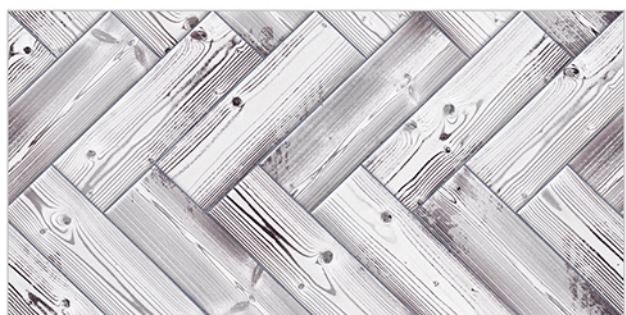

WALL TILES 300X600 MM

8011_DK
8011_DK
8011_DK
8011_DK