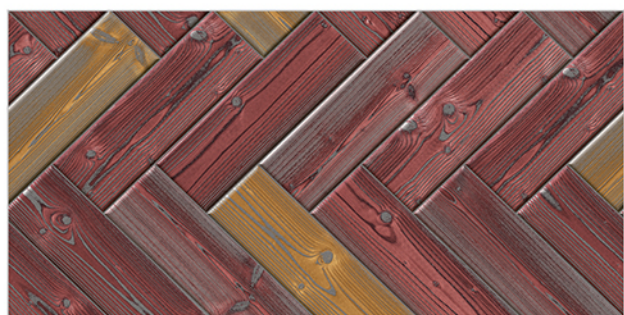

WALL TILES 300X600 MM

8041_DK
8041_DK
8041_DK
8041_DK