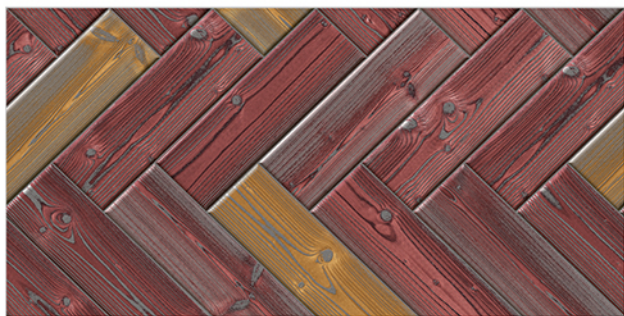

WALL TILES 300X600 MM

8041_DK
8041_DK
8041_DK
8041_DK